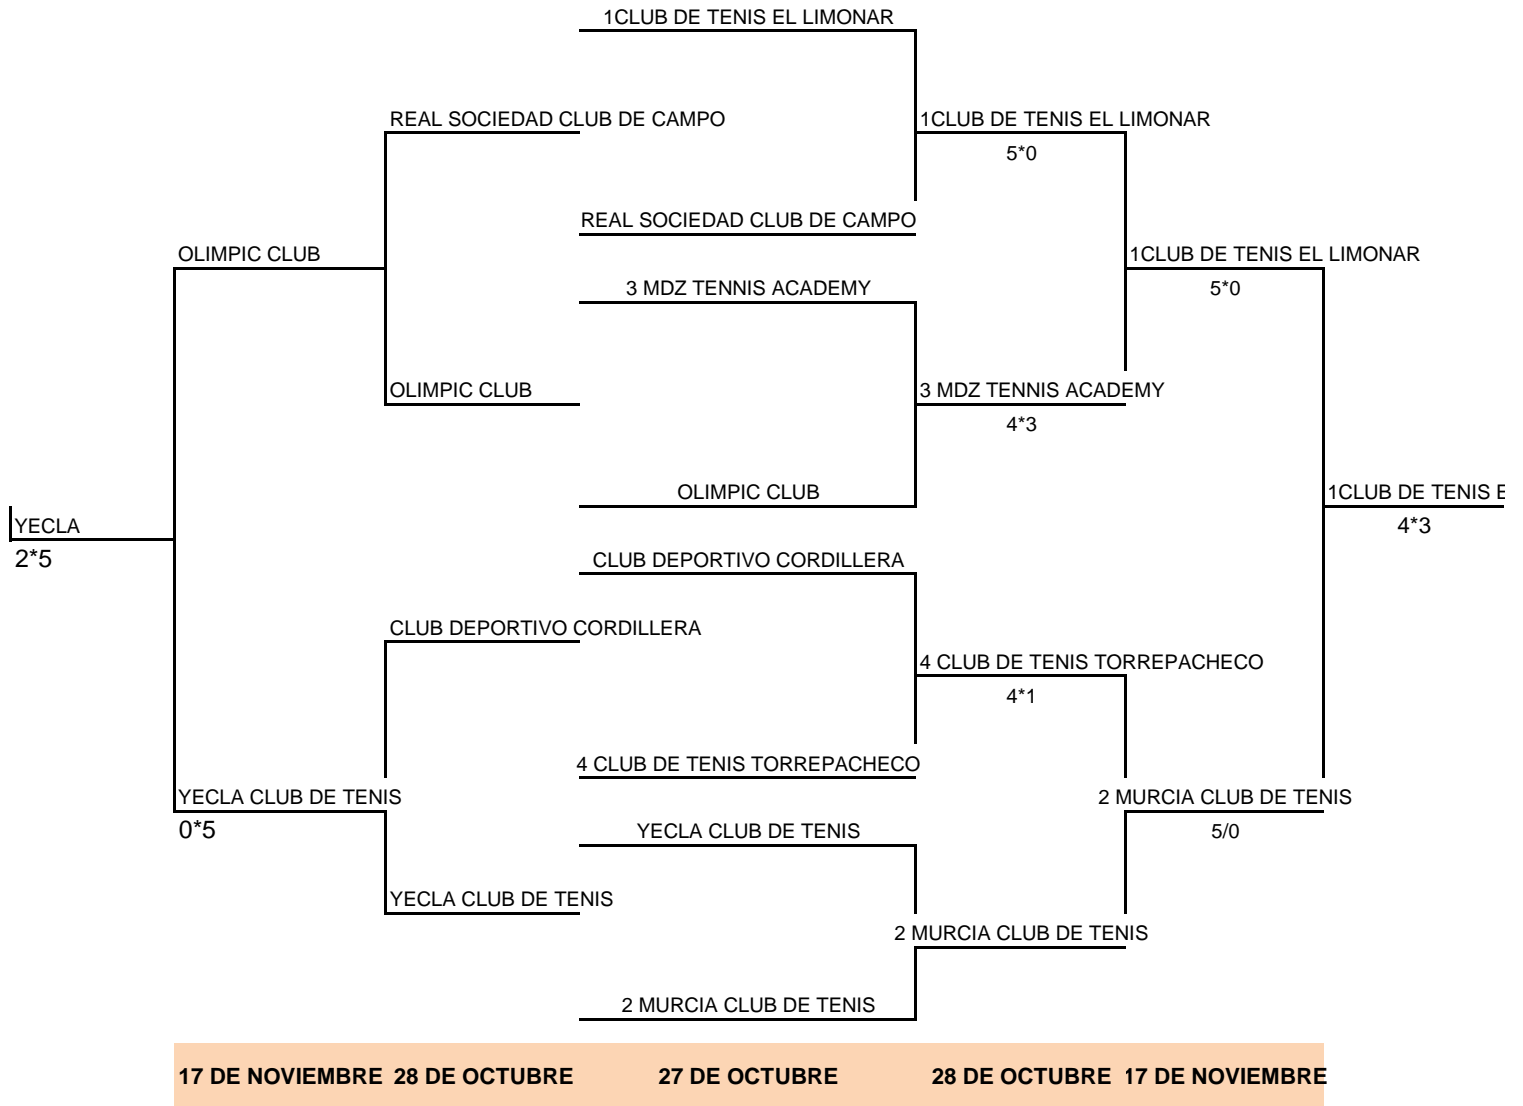

CAMPEONATO REGIONAL POR EQUIPOS ABSOLUTO MASCULINO 1ª DIVISIÓN FTRM 2018

FEDERACIÓN DE TENIS DE LA REGIÓN DE MURCIA

FASE FINAL

FASE PERMANENCIA 1 DIVISIÓN

FASE FINAL 1 DIVISIÓN

Desciende a segunda división el equipo que pierda la final de permanencia. El equipo finalista promocionará con el equipo segundo clasificado de 2ª división.

Los partidos de cuartos de final y semifinal, se jugarán en casa del equipo con mejor ranking

ORDEN DE CLASIFICACION DE LOS EQUIPOS

- 1 CLUB DE TENIS EL LIMONAR
- 2 MURCIA CLUB DE TENIS
- 3 MDZ TENNIS ACADEMY
- 4 CLUB DE TENIS TORREPACHECO
- 5 REAL SOCIEDAD CLUB DE CAMPO
- 6 CLUB DEPORTIVO CORDILLERA
- 7 YECLA CLUB DE TENIS
- 8 OLIMPIC CLUB